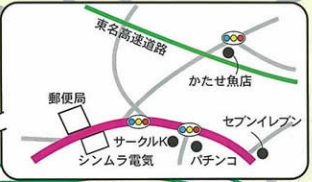

浜名湖かんご祭り
いちご祭り

アグリズ 浜名湖
TEL 053-487-0541

【ホテル九重からの行き方】
①ホテル玄関を出て、左折。
②左手の静岡銀行を左折してしばらく直進
③左手の「はままつフラワーパーク」を過ぎたら、すぐ右手にあります。