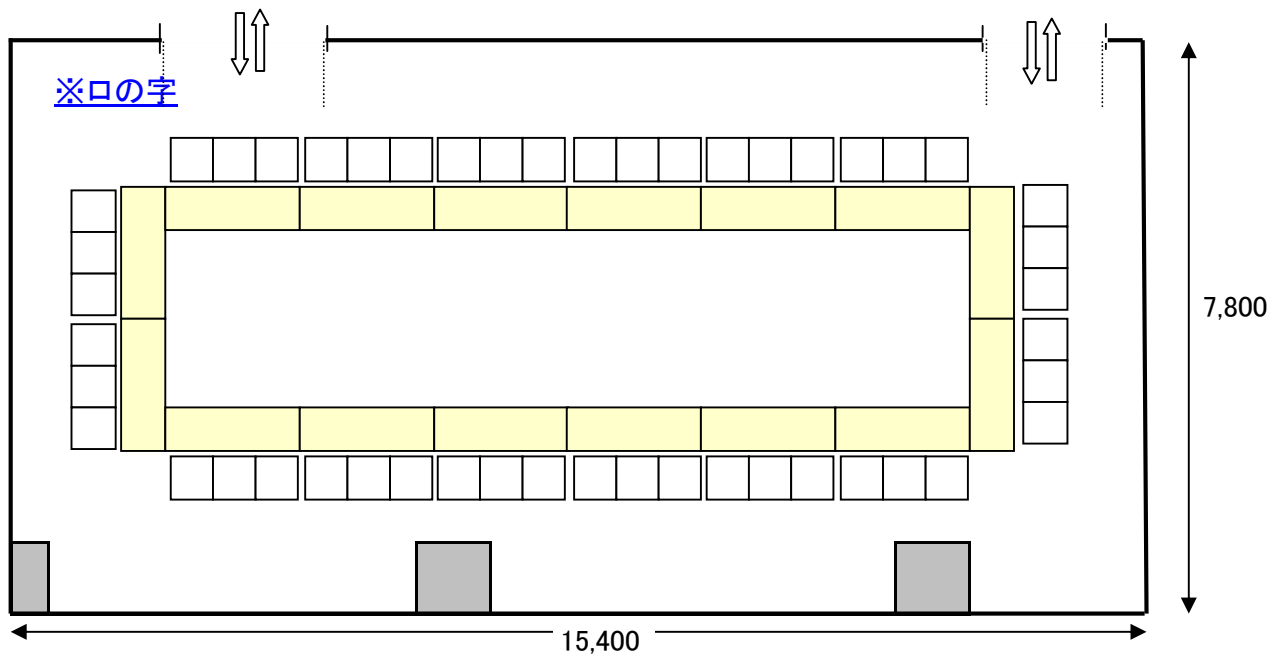

【白鷺】

- 面積: 約120㎡
- スクール 最大 67名(3名掛 3台 × 7列 + 上座4名)
- 口の字 最大48名(3名掛 16台)

テーブル6尺(W1800 × D600)

イス 既存イス利用

● ワイヤレスマイク2本のみ使用可能

【白鷺】

- 面積: 約120㎡
- シアター 最大 92名(8名 × 11列 + 上座4名)  
イス 既存イス利用
- ワイヤレスマイク2本のみ使用可能