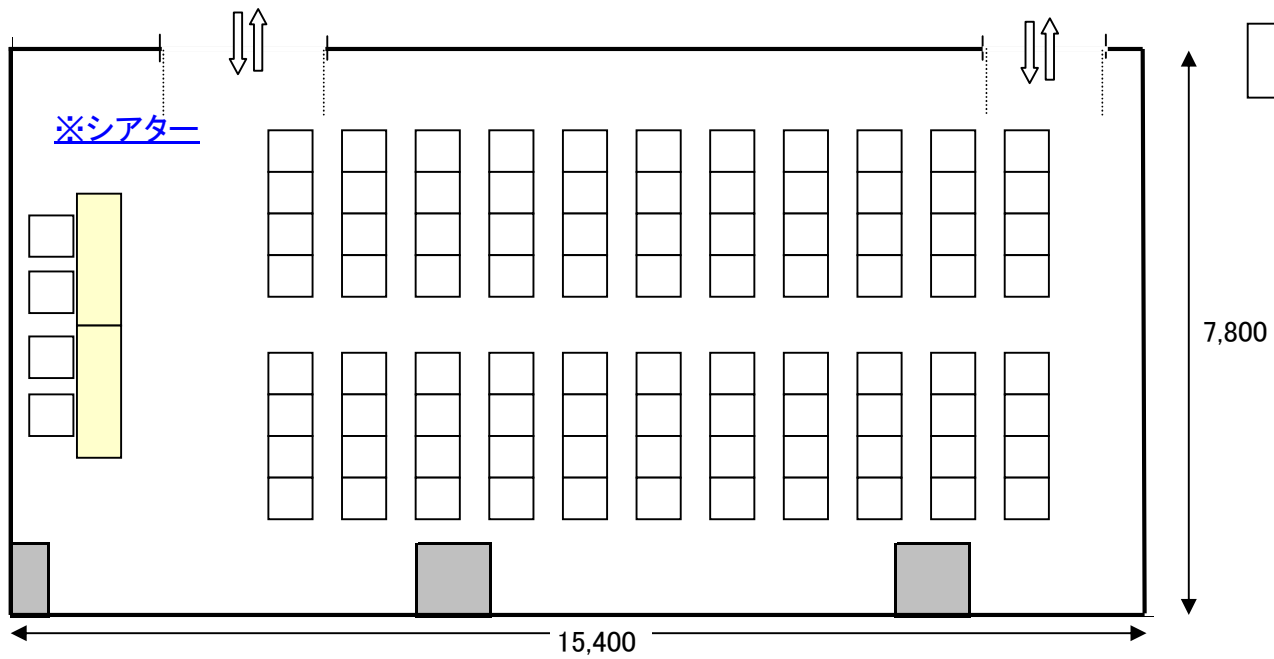

【白鷺】

- 面積: 約120㎡
- スクール 最大 67名(3名掛 3台 × 7列 + 上座4名)
- 口の字 最大48名(3名掛 16台)

テーブル6尺(W1800 × D600)

イス 既存イス利用

● ワイヤレスマイク2本のみ使用可能

【白鷺】

- 面積: 約120㎡
- シアター 最大 92名(8名 × 11列 + 上座4名)  
イス 既存イス利用
- ワイヤレスマイク2本のみ使用可能