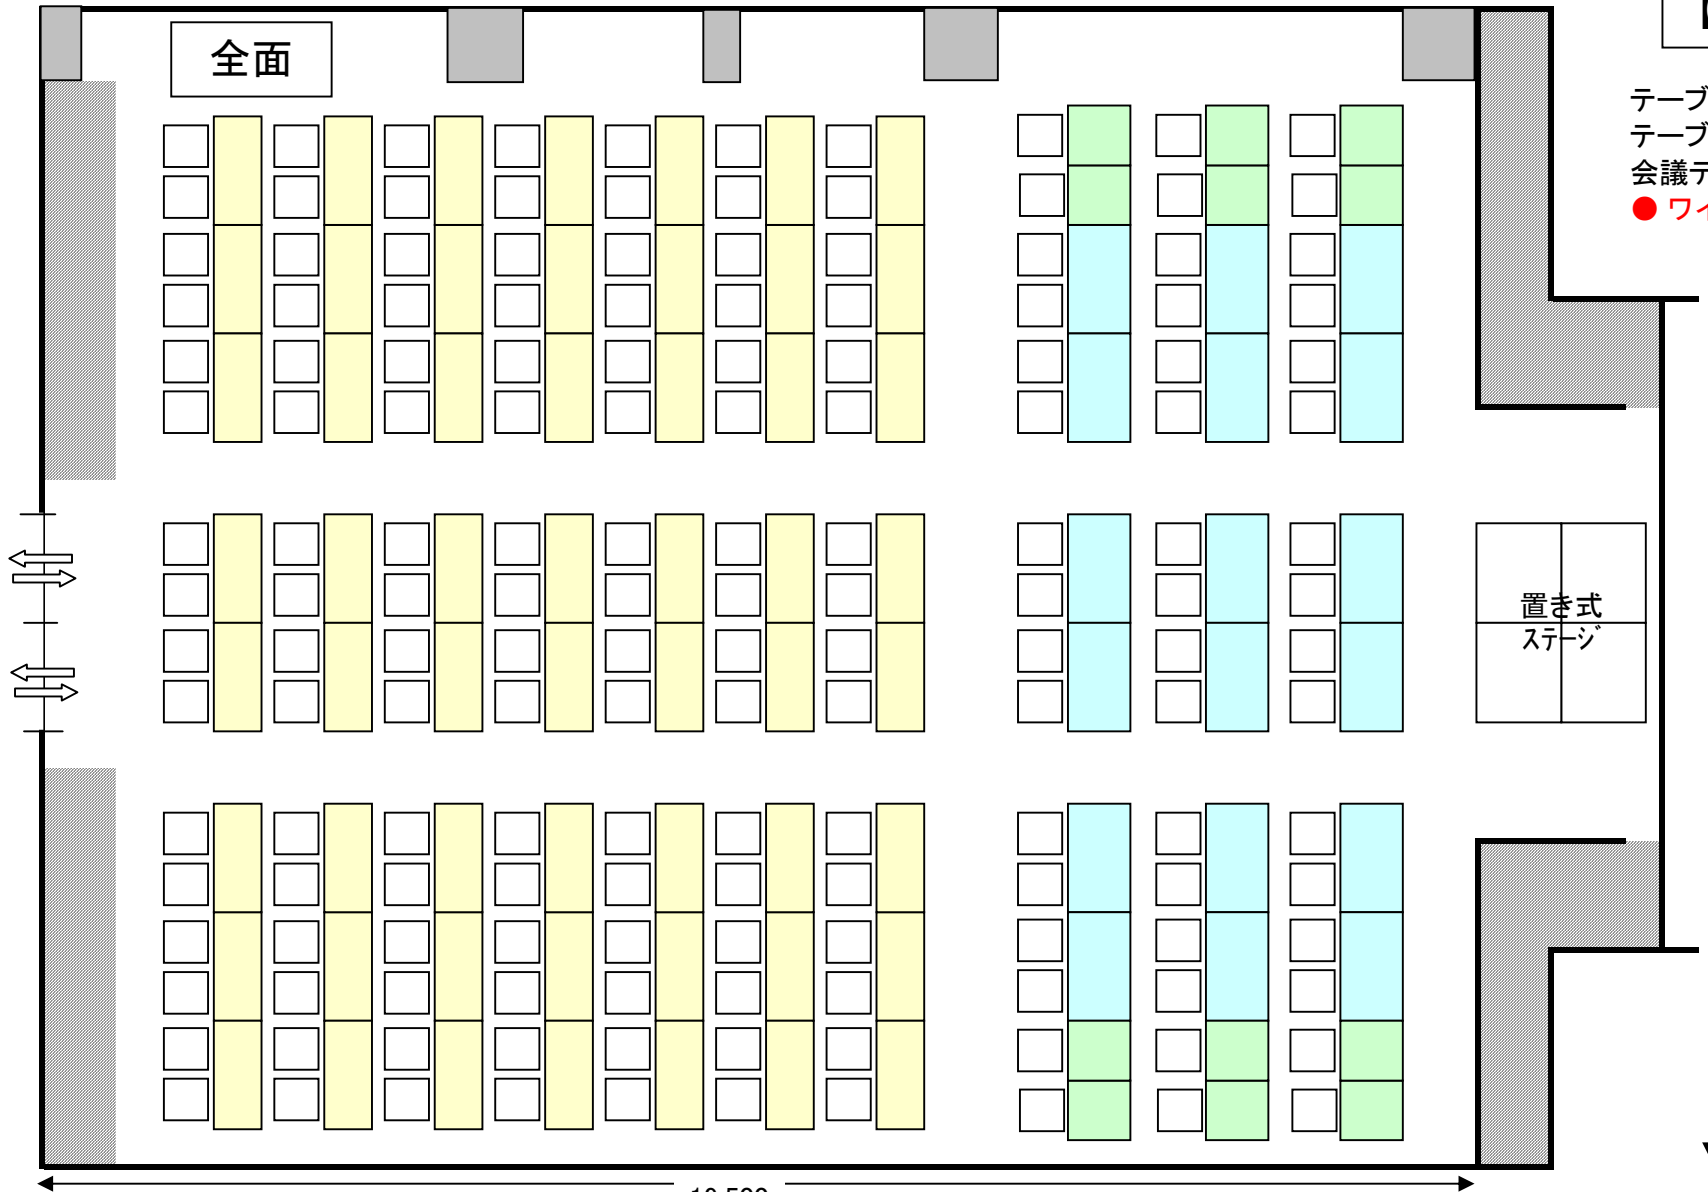

【4Fホール】

全面

- テーブル4名掛 1500×800 18本
- テーブル2名掛 800×800 12本
- 会議テーブル 1500×600 56本
- ワイヤレスマイク6本のみ使用可能
- イス 124脚
- 会議用イス(既存) 36脚
- ・移動式ステージ 2400×1200 4枚

※13時以降のご利用となります。

置き式
ステージ

15,000

19,500

【4Fホール】

- 半面 西側
会議テーブル 1500×600 4台×8列 32本
イス 64脚
 - 東 単独
テーブル4名掛 1500×800 18本
テーブル2名掛 800×800 20本
イス 56脚
- ワイヤレスマイク3本のみ使用可能
- ワイヤレスマイク3本のみ使用可能

※13時以降のご利用となります。