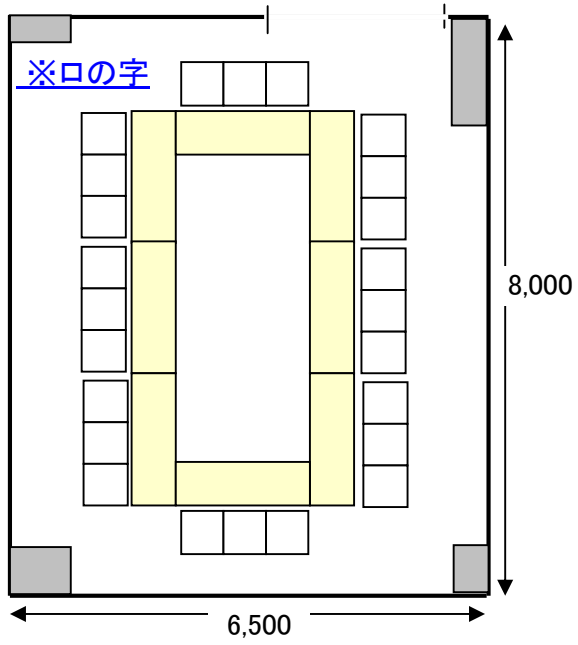

- 【浜千鳥】**
- 面積: 約50㎡
(神殿除くと約41㎡)
 - スクール
最大27名
 - 口の字
最大18名
 - マイクは使用できません

- 【追分】**
- 面積: 約52㎡
 - スクール
最大24名
 - 口の字
最大24名
 - マイクは使用できません
 - テーブル6尺(W1800×D600)
 - イス 既存イス利用