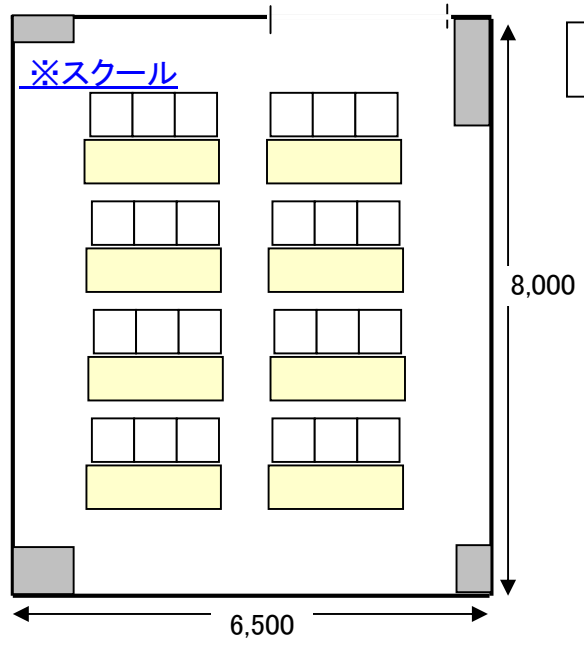

- 【浜千鳥】**
- 面積: 約50㎡
(神殿除くと約41㎡)
 - スクール
最大27名
 - 口の字
最大18名
 - マイクは使用できません

- 【追分】**
- 面積: 約52㎡
 - スクール
最大24名
 - 口の字
最大24名
 - マイクは使用できません
 - テーブル6尺(W1800×D600)
 - イス 既存イス利用